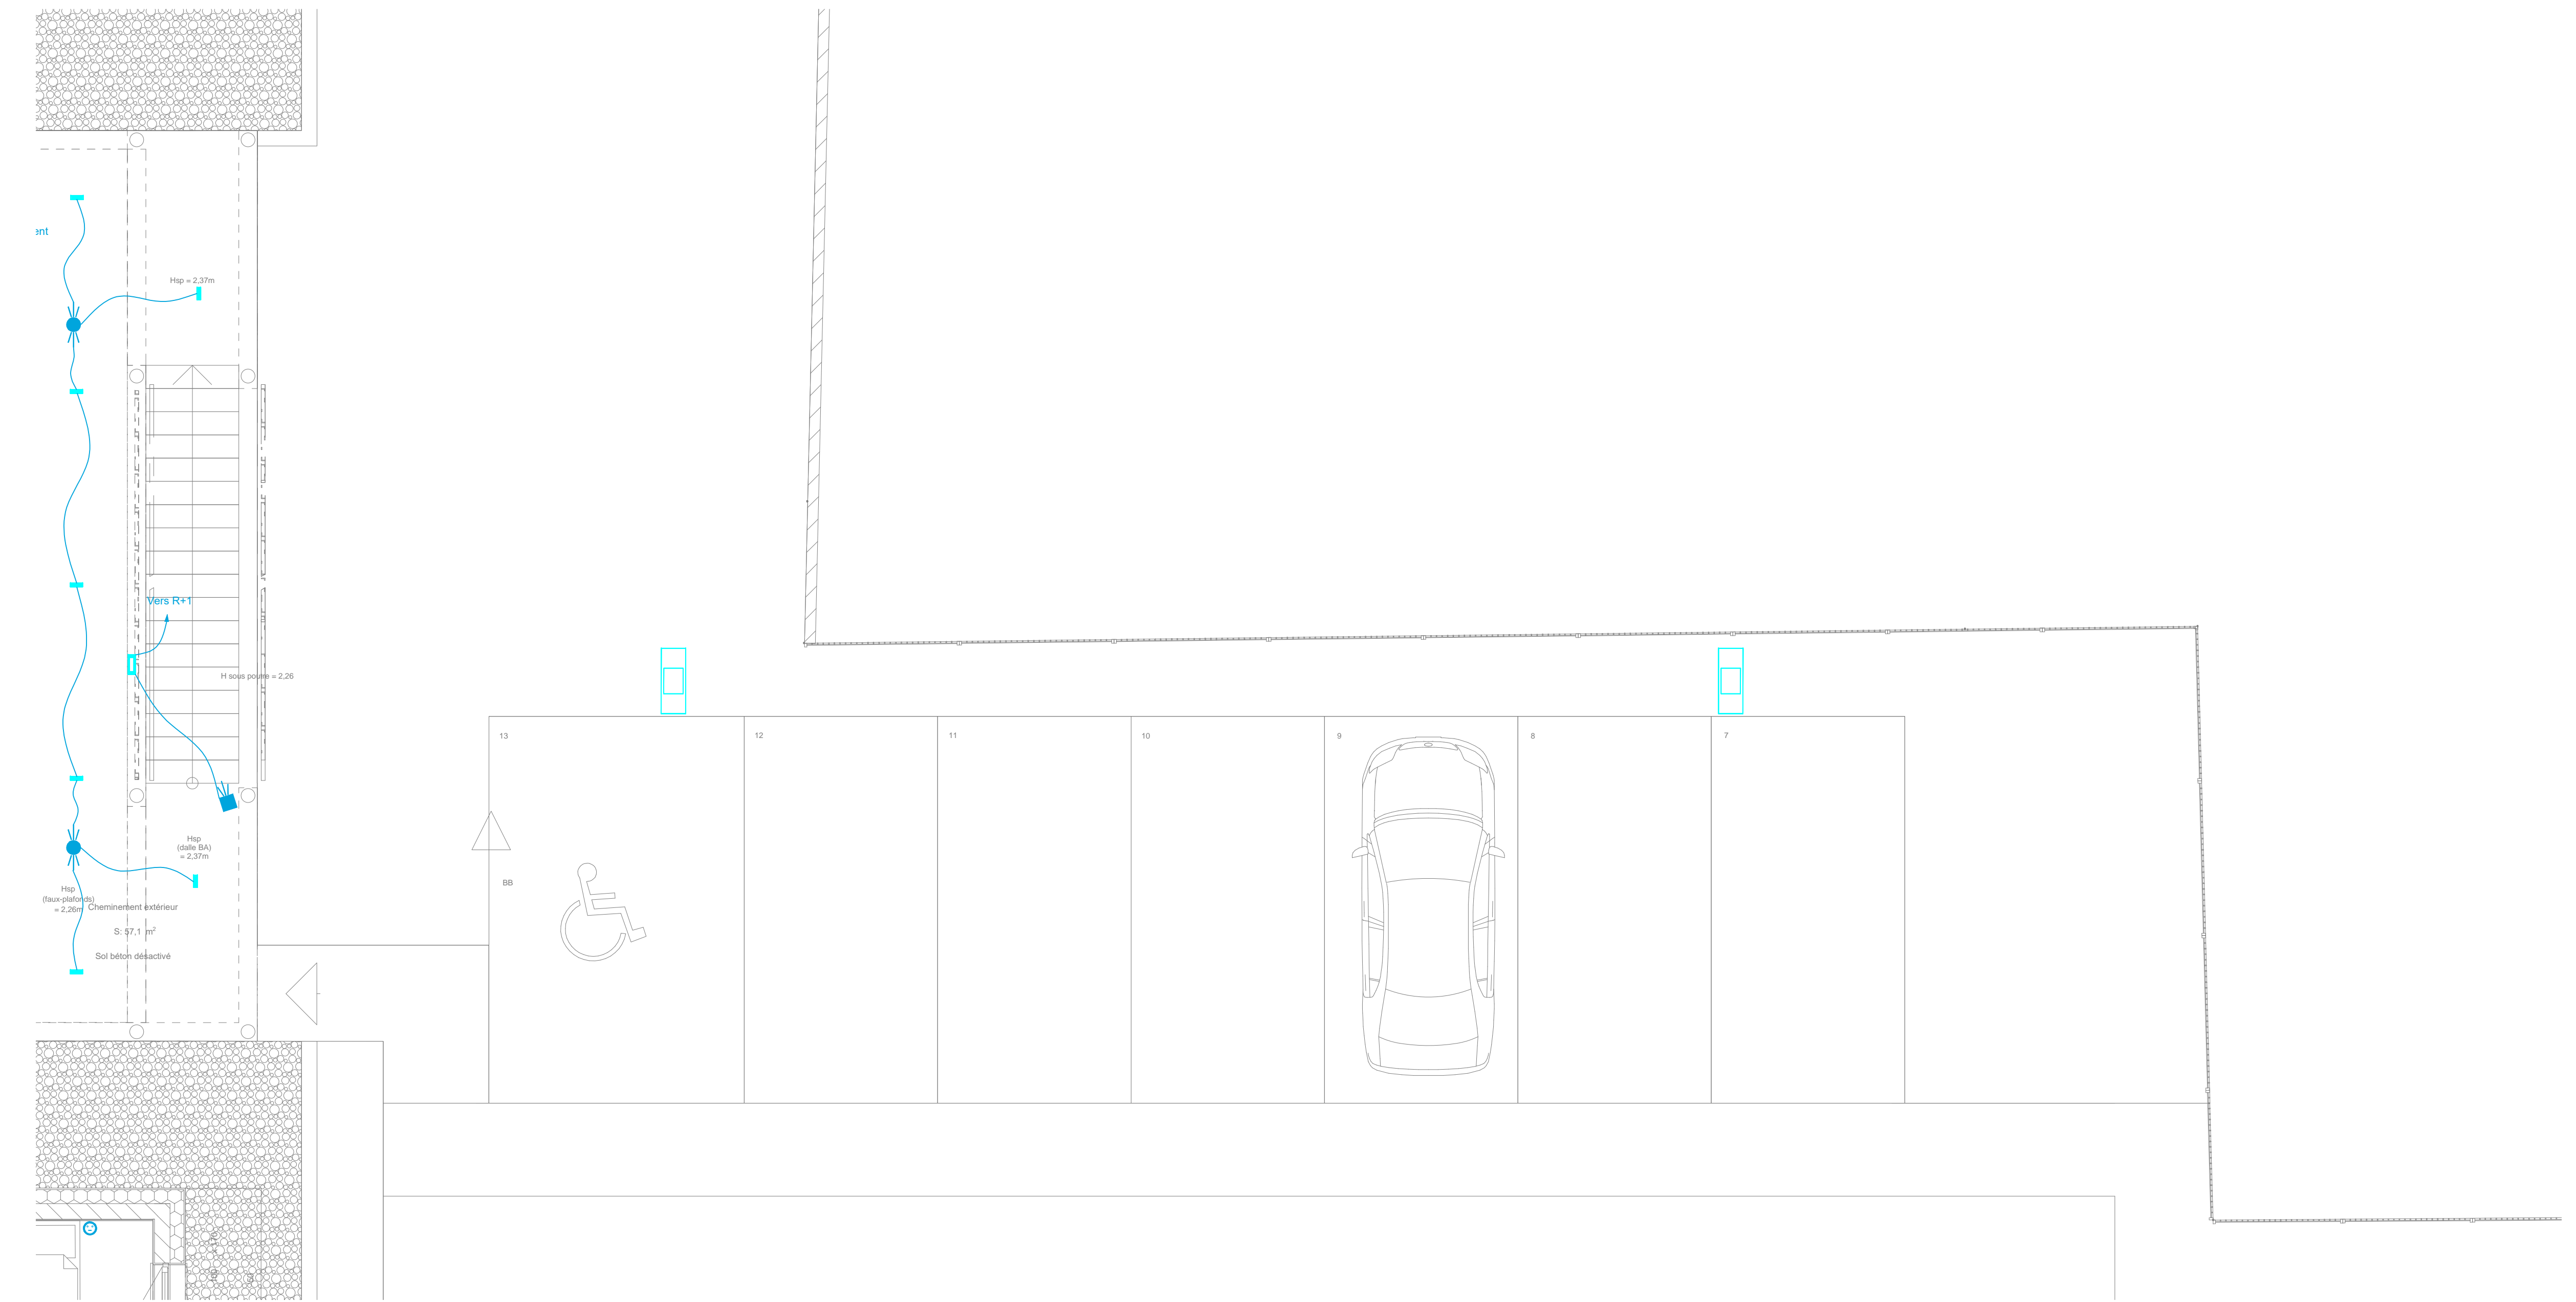

REZ-DE-CHAUSSEE et MASSE (ech. 1/100)

LEGENDE ECLAIRAGE	
	Point lumineux avec DCL culot E27 en plafonnier + lampe LED culot E27 - 806 lm - IRC > 80 - 3000°K
	Hublot Ø305 mm corps et vasque polycarbonate IP65 IK10 15.4W LED - 1919 lm - IRC > 80 - 3000°K Référence HUBO de fabrication RESISTEX ou équivalent
	Réglette avec platine LED 600mm IP44 IK08 15.3W LED - 1380 lm - IRC > 80 - 3000°K Référence EGEE de fabrication RESISTEX ou équivalent
	Plafonnier étanche polycarbonate IP66 19W LED - 2600lm - IRC>80 - 4000°K - 1257mm Référence OLEVEON de fabrication TRILUX ou équivalent
	Applique murale avec platine LED 250x60mm IP65 - IK07 - 7W - 3000°K - IRC>80 - 588lm classel Référence BALDER de fabrication RESISTEX ou équivalent
	Downlight en saillie extérieur avec platine LED 156x40mm IP65 - IK06 - 12.5W - 3000°K - 840lm - classe II - optique E 11x37° Référence KURA x5 de fabrication LOMBARDO ou équivalent
	Applique LED extérieure 253x123x95mm IP65 - IK06 - 10.5W - 3000°K - 437lm classel Référence ALLURE de fabrication IGUZZINI ou équivalent
	Luminaire sur mât ou sur bâtiment hauteur de pose 5m 54W LED - 6800lm - IRC>80 - 3000°K - repartition extensive asymétrique Référence JOVIE 50 de fabrication TRILUX
LEGENDE APPAREILLAGE	
	Interrupteur simple allumage
	Interrupteur double allumage
	Interrupteur va et vient
	Interrupteur simple allumage à voyant
	Interrupteur étanche simple allumage à voyant
	Prise de courant 2x16A+T
	Prise de courant 2x32A+T sur circuit direct
	Prise de courant 2x16A+T étanche
	Détecteur de présence Classe II
	Alimentation électrique en attente
	Coffret Divisionnaire Basse Tension
	Détecteur incendie à piles
LEGENDE VDI	
	Prise RJ 45 informatique
	Prise TV/RD/SAT
LEGENDE Contrôle d'accès / Vidéophonie	
	Bouton poussoir d'ouverture
	Platine de rue de vidéophonie
	Vidéophonie
	Lecteur de badge
	Bouton poussoir sonnette
LEGENDE Chauffage Electrique	
	Attente thermostat
	Radiateur sèche-serviette 500W

Site social : **AGENCE DE COMMERCE**
61 rue de SaureMau
55200 Commercy
Tél : 03 29 91 13 43
e-mail : comcomercy@archibor.fr

MATRISE D'OUVRAGE :
Le Nid
26, boulevard du 26ème régiment d'aviation, 54000 Nancy

OPERATION :
Construction de 12 logements collectifs
Rue Lucien Galtier - 54410 Laneuveville-devant-Nancy

ELECTRICITE
Rez-de-chaussée & Masse

MATRISE D'OUVRAGE :
ARCHITECTURE :
ARCHIBOR
61 rue de SaureMau
55200 Commercy
Tél : 03 29 91 13 43
e-mail : comcomercy@archibor.fr

SET PLACES :
SET D'ŒUVRE :
7 Allée de la Forêt de la Reine
54500 Vandœuvre-Les-Nancy
Tél : 03 83 43 95 70
e-mail : contact@age.fr

DATE	REVISION	REVISION	REVISION	REVISION	REVISION	REVISION
02.07.20	ICGE	slap	juin 2020	1/50 & 1/100	PRO	EL01
A	-	juin 2020	Modifications pour DCE			
B	-					
C	-					
D	-